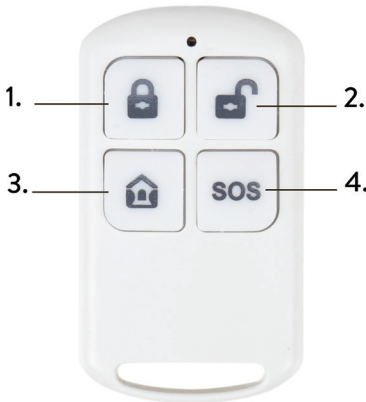

## PNI SafeHouse HS190

Remote control for wireless alarm systems / Дистанционно управление за  
безжични алармени системи / Fernbedienung für drahtlose Alarmsysteme  
/ Mando a distancia para sistemas de alarma inalámbricos / Télécommande pour  
systèmes d'alarme sans fil / Távirányító vezeték nélküli riasztórendszerekhez  
/ Telecomando per sistemi di allarme senza fili / Afstandsbediening voor  
draadloze alarmsystemen / Pilot do bezprzewodowych systemów alarmowych /  
Telecomanda pentru sistem de alarma wireless

## Bevezetés

A PNI SafeHouse HS190 egy vezeték nélküli riasztórendszerekkel (például PNI SafeHome PT700, PNI SafeHouse HS60, PNI SafeHouse HS650) kompatibilis távirányító, amely lehetővé teszi a rendszer élesítését és hatástalanítását.

## Műszaki adatok

- Tápellátás: 3V CR2025 elem (tartozék)
- Kommunikációs frekvencia: 433 MHz
- Átviteli teljesítmény: 10 mW
- Méretek: 56 X 32 X 7 mm
- Súly: 16 gr (elemet tartalmaz)

## Gombok és funkciók

1. Riasztórendszer élesítés
2. Hatástalanítsa a riasztórendszert
3. A riasztórendszer részleges megerősítése
4. Pánik riasztás (SOS)