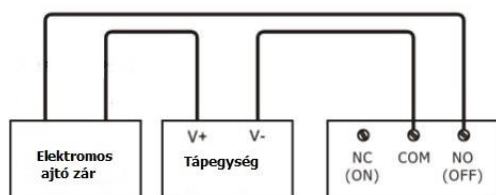

MCMK1AB-R-EXIT Érintés nélküli ajtó nyitó kiléptető gomb távirányítóval beléptető rendszerekhez használati útmutató

Elektromos csatlakozások:

- Tápellátás 12/24 Volt DC. Piros: Pozitív Fekete: Negatív
- Nyitás (zár)kimenetek: Com: Közös pont NO: Alapesetben nyitva, nyitáskor záró kontakt NC: Alapesetben zárva, nyitáskor nyitó kontakt

A kimeneteken nem feszültség, hanem záró kontakt jelenik meg. Ezek a kimenetek alkalmasak pl. kapunyitók vagy beléptető elektronikák nyitó bemeneteihez.

Közvetlen zárvezérlés bekötése az alábbiak szerint lehetséges Fontos! Max. 2 Amper terhelhetőség!

Elektromos ajtózár bekötése, feszültségre nyitó, normál zár