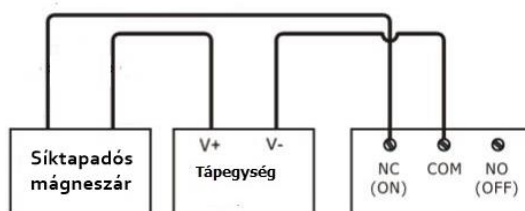

Elektromos síktapadós mágneszár bekötése

Jumper beállítások:

- Jumper N : Alap üzemmód, Érintőgomb és távirányítók is használhatóak
- Jumper L : Érintőgomb normál működés, Távirányító A gombra nyit, D gombra visszazár. Ez a funkció kizárólag MHMR404WINCH további távirányítókkal használható!
- Jumper S : Távirányítók tanítása
- Jumper D : Távirányítók törlése
- Jumper eltávolítva: Csak érintőgomb mód, távirányítók nem működnek

Távirányítók hozzátanítása: Helyezze a Jumptert az S érintkezőkre. Csatlakoztassa a tápfeszültséget, majd egymás után nyomja meg a távvezérlők gombjait. A sikeres tanulás a LED villanása és egy csippanás jelzi. Ha befejezte a programozást helyezze vissza a Jumptert az N érintkezőkre.

Távirányítók törlése: Helyezze a Jumptert kb. 2 másodpercre a D érintkezőkre. Ekkor minden távirányító törlődik.

Műszaki adatok:

- Tápfeszültség: 12-24 Volt DC
- Kimenetek : NO/NC feszültség mentes nyitó / záró kontakt
- Besüllyeszthető kivitel
- Beltéri használatra
- Kültéri használatra, fedett helyen, tető, eresz stb. ahol közvetlen csapadék nem éri
- Anyaga: Infra érzékelő ház műanyag fém kerettel
- Teljes méret: 86x86x26 mm
- Beépítési méret: 56x42x20 mm Lyuktávolság 60mm

Figyelem! A beszerelés szakértelmet igényel! A helytelen bekötés s készülék tönkremenetelével és a garancia megvonásával járhat!

Forgalmazza: Metroman Hungária KFT 8800 Nagykánizsa Hevesi u. 8.
Származási hely: Kína
www.metroman.hu