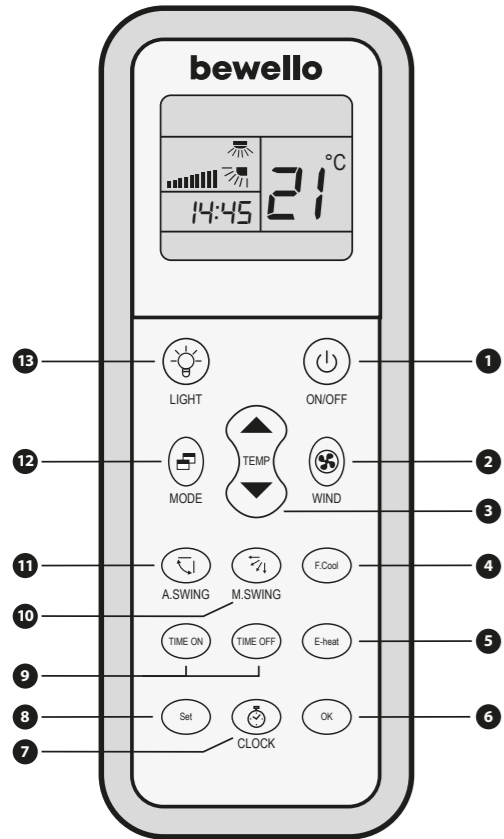

A

GYORSKERESÉS / PÁROSÍTÁS

B

Gree, Haier	Changhong, Midea	Chigo, AUX
	TIME ON	TIME OFF
TCL, Hualing, Shangling	Mitsubishi, Sharp	Toshiba, Sanyang/Nec
Chunlan, Aucma	Hisense, Kelon	Huabao, egyéb
F.Cool	E-heat	
LG, Samsung	Shinco, Raybo	Electorlux, Fujitsu

Univerzális légkondicionáló távirányító

HU

Univerzális klíma távirányító, amely szinte az összes klímagyártó berendezésével kompatibilis. Kiváló megoldás, ha az eredeti távirányító eltűnt, elveszett, megrongálódott, nem működik, vagy ha több típusú klímát szeretne egy távirányítóval irányítani. Nem szükséges a gombokat egyesével feltanítani, elég ha beállítja a leírásnak megfelelő gyártói kódra a távirányítót és a funkciók máris használhatóak.

- Több mint 1000 támogatott modell
- Szinte az összes klímagyártóval kompatibilis
- Gyors párosítás
- Nem szükséges a beállításhoz az eredeti távirányító
- Zseblámpa funkció
- Időzithető

Energiaforrás: 2 x AAA elem (nem tartozék)

Kijelző méret: 30 x 20 mm

Méret: 125 x 47 x 23 mm

Szín: Fehér

Anyag: Műanyag

A TÁVIRÁNYÍTÓ

1. Bekapcsoló gomb	7. Idő beállítás
2. Szél erősség beállítás	8. Beállítás gomb
3. Hőmérséklet FEL/LE	9. Ki/bekapcsolás időzítés
4. Hűtés mód	10. Kézi mozgítás
5. Fűtés mód	11. Automata mozgítás
6. OK	12. Mód gomb
	13. Zseblámpa funkció

PONTOS IDŐ BEÁLLÍTÁSA

1. Nyomja meg a „CLOCK” feliratú gombot hosszan, amíg az óra:perc villogni nem kezd.
2. A hőmérséklet fel/le gombok segítségével módosíthatja a pontos idő beállítást.
3. A mentéshez nyomja meg az OK gombot.

ZSEBLÁMPA MÓD:

Tartsa nyomva a „LIGHT” feliratú gombot a távirányító tetején található LED működtetéséhez. Az elemek élettartamának megőrzése érdekében a LED csak addig világít, amíg a gombot nyomvatartja.

B GYORSKERESÉS / PÁROSÍTÁS

A távirányítót a klímakészülék felé tartva nyomja folyamatosan a táblázat szerinti gyártónak megfelelő gombot, amíg sípoló hangot nem ad a klímakészülék. Ezt követően tartsa nyomva a SET gombot, amíg a távirányítón a CODE felirat meg nem jelenik és a mellette lévő számsor villogni nem kezd, majd a hőmérséklet FEL és hőmérséklet LE gombok segítségével módosíthatja a párosítási kódot, amíg a lamellák automatikusan ki nem nyílnak a készüléken. Ha kinyitják a lamellák a párosítási kód helyes. Mentse el a beállításokat az OK gomb segítségével.

Tipp: Ha az Ön klímájához nem tartozik gyorskeresés funkció, a kódtáblázatban keresse ki a legközelebbi gyorskereséssel rendelkező márkát. Azt a keresést elindítva a fel-le gombokkal hamarabb elér a kívánt kódig.